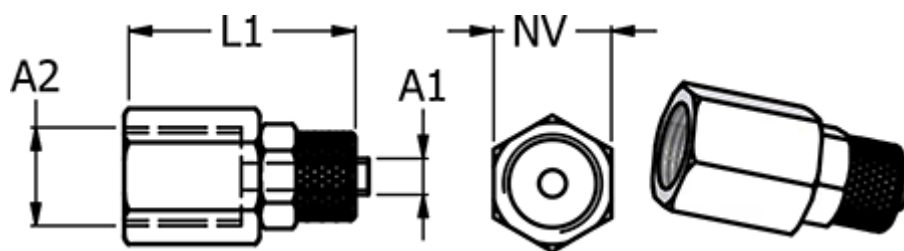

Varenummer: 5861153810
Beskrivelse: Push-on fitting 11.538-10, metal Ø10/8-G 3/8"
Lige union indvendigt gevind

Mål

Gevind A2	=
L1	=
NV	= 20
Slangediameter A1	= 10/8